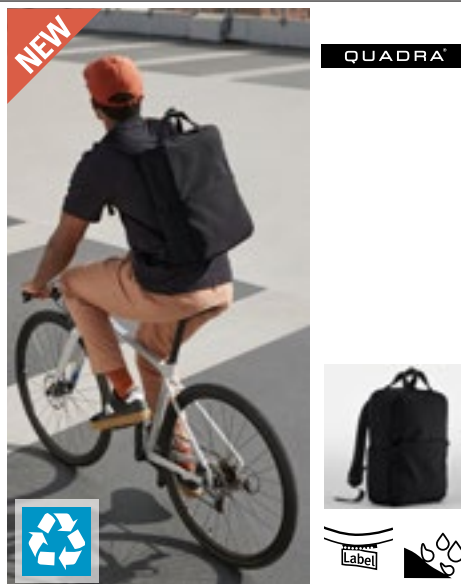

NEW **QUADRA**
QD271 | QD271 **Stockholm Laptop Backpack**
100% Polyester
41 x 37 x 11 cm
Quadra

BLACK | NATURAL STONE

100% recyceltes 600D-Polyester | Wasserabweisendes Gewebe | Gepolstertes Laptop-Fach kompatibel für Geräte bis zu 16 Zoll | Einsteckinnentaschen hinten | Großes Hauptfach | Reißverschluss tasche vorne | Sicherheitstasche mit Reißverschluss hinten | Gleichfarbige PU-Reißverschlusschieber | Gepäckgurt hinten | Gepolsterte, verstellbare Schultergurte | Haltegriff | Abreißetikett

Farbe	Größen	1	ab 24	ab 240
Coloured	41 x 37 x 11 cm	51,98	47,48	43,67