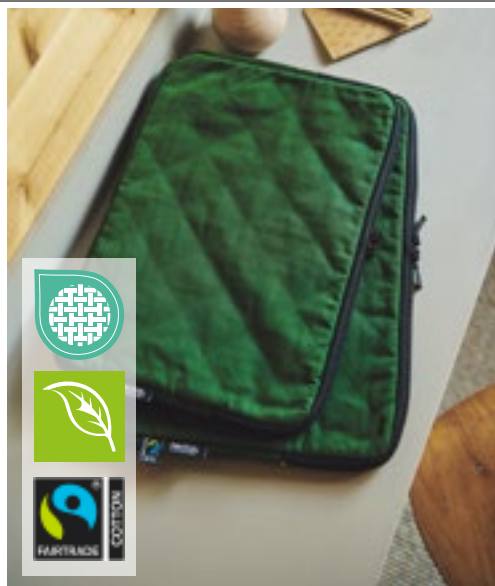

Neutral
Certified Responsibility™

NE90040 | 090040 **Laptop Bag 13"**

100% Baumwolle
24,5 x 35,5 x 3 cm
210 g/m²

Neutral

Fairtrade-zertifizierte Baumwolle | Zertifizierte Bio-Baumwolle | Schweres Twillgewebe | Zwei-Wege-Reißverschluss | Neutral- und Fairtrade-Label an der Seite | Lieferung ohne Inhalt/Deko