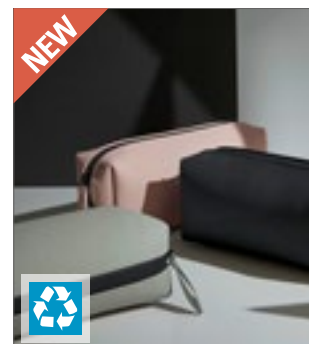

BagBase

BG329 Matte PU Mini Accessory Case

100% Polyester
21 x 8 x 6 cm

BLACK	CLAY	NUDE PINK

100% recycelter Polyester mit matter PU-Beschichtung | PVC frei | Wasserabweisendes Gewebe | Minimalistisches Design | Hauptfach mit Reißverschluss | Gummierte Reißverschlüsse | Abreißetikett

Farbe	Größen	1	ab 120	ab 1200
Coloured	21 x 8 x 6 cm	9,00	8,21	7,54