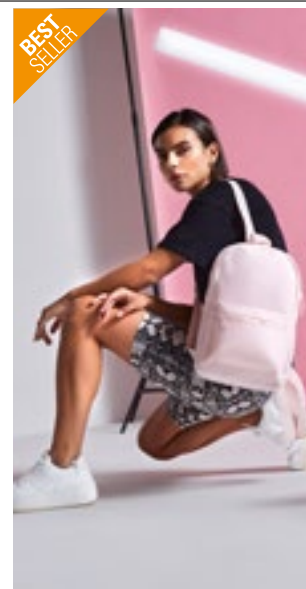

BEST SELLER

BagBase

BG153 | BG153

Mini Essential Fashion Backpack

100% Polyester
23 x 35 x 12 cm

BagBase

BLACK	FRENCH NAVY	FUCHSIA
LAVENDER	LIGHT GREY	OLIVE GREEN
PISTACHIO	POWDER BLUE	POWDER PINK
WHITE		

Polyester (600D) | Voll verstellbare Schultergurte | Abreißetikett für einfaches Rebranding | Reißverschluss tasche vorne | Gepolsterter Rückeneinsatz | Haltegriff | Volumen: ca. 7 Liter | Lieferung ohne Inhalt/Deko

Farbe	Größen	1	ab 40	ab 400
Coloured	23 x 35 x 12 cm	14,68	13,45	12,35