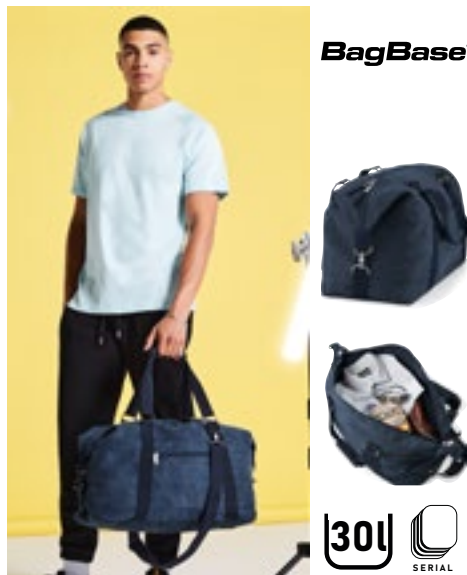

BagBase®

30l

BG650 | BG650 Vintage Canvas Weekender

100% Baumwolle
51 x 33 x 24 cm
475 g/m²

VINTAGE BLACK VINTAGE OXFORD NAVY

475 g/m² gewaschener Baumwoll-Canvas | Abnehmbarer, einstellbarer gewebter Schultergurt | Extra langer Reißverschluss am Hauptfach für leichten Zugang | Reißverschluss tasche vorne | Abgesetzte Griffe und Einfassungen | Gepolsterter Handgriff | Gepolsterter Boden | Schützende Standfüße | Umschlagbare Enden mit Druckknöpfen | Volumen: ca. 30 Liter | Lieferung ohne Inhalt/Deko

Farbe	Größen	1	ab 15	ab 150
Coloured	51 x 33 x 24 cm	44,17	40,34	37,10