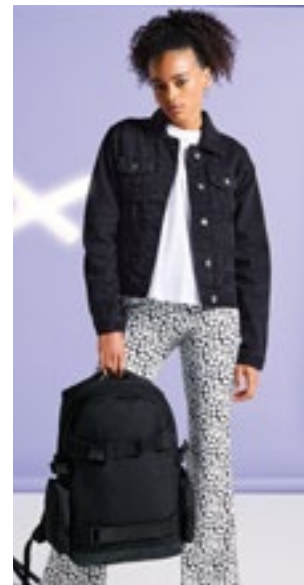

BagBase

23L **17"**

BG853 | BG853 **Old School Boardpack**

100% Polyester
36 x 46 x 16 cm

BagBase

BLACK	JUNGLE CAMO

Polyester (600D) | Abreißetikett für einfaches Rebranding | Passend für Laptops bis 17" | Gepolstertes Laptopfach mit Außenzugang | Skateboard-Tragegurte | Innerer Organizer-Bereich | Reißverschluss tasche vorne | Seitentaschen mit Reißverschluss | Gepolsterter Rückeneinsatz | Kompressionsgurte | Gepolsterte, verstellbare Schultergurte | Haltegriff | Volumen: ca. 23 Liter | Lieferung ohne Inhalt/Deko

Farbe	Größen	1	ab 10	ab 100
Coloured	36 x 46 x 16 cm	37,68	34,39	31,63

Mehr Artikel sind online verfügbar.