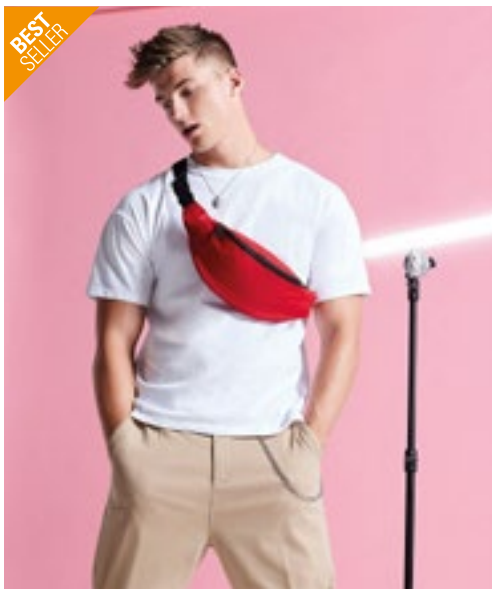

Farbe	Größen	1	ab 40 (M (40 x 40 cm) ab 30)	ab 400 (M (40 x 40 cm) ab 300)
Coloured	S (30 x 30 cm)	10,28	9,40	8,64
Coloured	M (40 x 40 cm)	12,88	11,78	10,83

**BG42** | BG42 **Belt Bag**  
100% Polyester  
38 x 14 x 8 cm