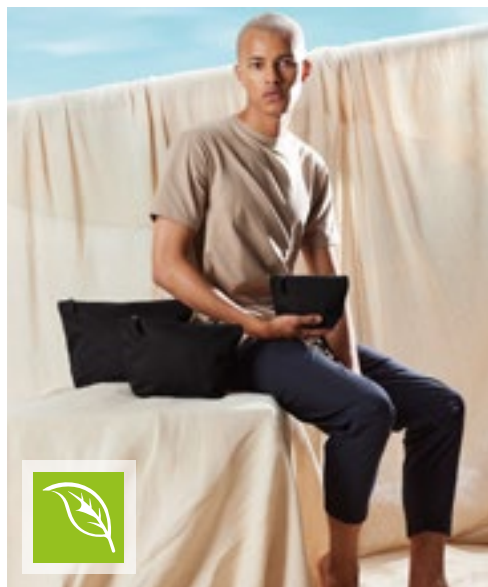

1L | 3L

WM840 | W840 EarthAware® Organic Accessory Bag

100% Baumwolle
S (13,5 x 12 x 6 cm), M (19 x 18 x 9 cm), L (23 x 22,5 x 11 cm)
407 g/m²

Westford Mill

BLACK FRENCH NAVY NATURAL

100% gebürsteter Bio-Baumwoll-Canvas, 407 g/m² | Vielseitig einsetzbar | Hochwertige, schwere Qualität | Gleichfarbiger Reißverschluss | Lieferung ohne Inhalt/Deko | Volumen ca. 1 Liter

Farbe	Größen	1	ab 200	ab 2000
			(M ab 160, L ab 100)	(M ab 1600, L ab 1000)
Natural	S	3,93	3,55	3,31
Natural	M	5,26	4,74	4,40
Natural	L	6,57	5,93	5,52
Coloured	S	4,36	3,93	3,64
Coloured	M	5,66	5,12	4,76
Coloured	L	7,26	6,55	6,09