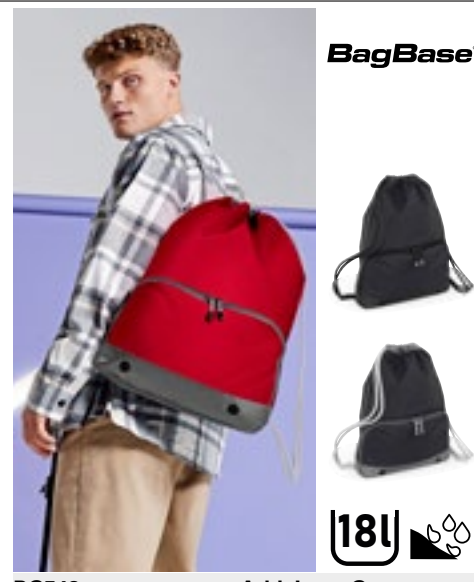

BagBase

18L

BG542 | BG542 **Athleisure Gymsac**

100% Polyester
35 x 49 x 9 cm

BagBase

BLACK	BLACK/BLACK
BRIGHT ROYAL	CLASSIC RED
FRENCH NAVY	GREY MARL
ICE GREY	

Wasserdichter Stoff | Schuh- / Nassfach | Großes Hauptfach | Belüftungsöffnungen mit Ösen aus echtem Metall | Wasserflaschenhalter | Grobe Kordelzüge | 600D / 420D Polyester-Mischung | Abreißetikett für einfaches Rebranding | Lieferung ohne Inhalt/Deko | Volumen ca. 18 Liter

Farbe	Größen	1	ab 40	ab 400
Coloured	35 x 49 x 9 cm	16,28	14,88	13,69
Grey Marl	35 x 49 x 9 cm	18,90	17,26	15,87