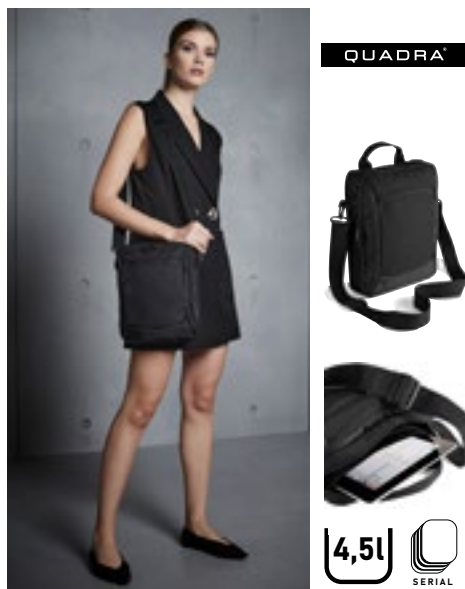

Farbe	Größen	1	ab 50	ab 500
Coloured	33 x 23 cm	13,28	11,28	10,78

QUADRA

4,5l  
Label  
SERIAL

**QD264** | QD264 **Executive Tablet Shoulder Bag**

100% Polyester  
23 x 29 x 8 cm

Quadra

BLACK

600D / 1680D Polyester | Diverse Taschen | Abnehmbarer, verstellbarer Schultergurt | Volumen: ca. 4,5 Liter | EasyPocket™ für einfache Veredelung | Gefütterte Tablet-Tasche mit Reißverschluss | Reißverschluss tasche vorne | Haltegriff | Lieferung ohne Inhalt/Deko