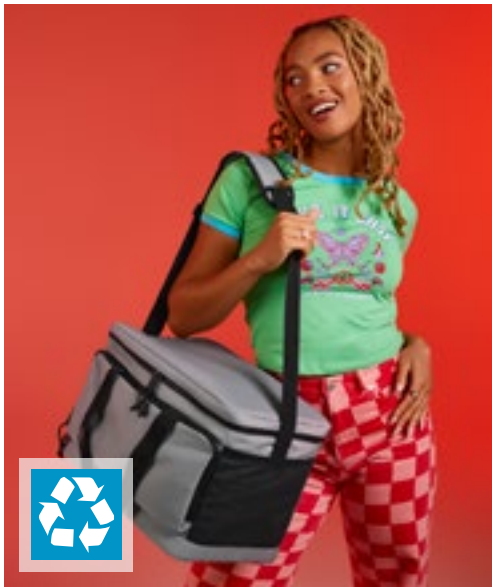

BagBase

BG290 | BG290 **Recycled Large Cooler Shoulder Bag**

100% Polyester
40 x 26 x 28 cm

BagBase

BLACK MILITARY GREEN PURE GREY

Recycelter 600D-Polyester | Für Lebensmittel geeignetes, vollständig isoliertes Hauptfach | Hauptfach mit Reißverschluss | Reißverschluss tasche vorne | Seitentasche aus Stretch-Mesh | Abwischbare Innenseite | Flaschen- / Kühlakku-Halter innen | Doppelte Tragegriffe | Reißverschluss-Griffe mit reflektierenden Details | Verstellbarer, gewebter Schultergurt | Abreißetikett für einfaches Rebranding | PVC frei | PEVA-Futter – BPA-frei | Lieferung ohne Inhalt/Deko | Volumen ca. 25 Liter

BEST SELLER

bags2GO

BS15389 | DTG-15389 **Cooler Bag - Alaska**

100% Polyester
30 x 20 x 30 cm

Bags2GO

GREY MÉLANGE

600D Polyester Kühltasche in Grey Melange | Ein Hauptfach mit 2-Wege-Reißverschluss in U-Form | Zwei Seitentaschen aus schwarzem Air-Mesh mit Gummizug | Schaumstoff-Isolierung | Längverstellbarer, abnehmbare Umhänge-Tragegurt | Zwei Trageriemen mit Klett-Handgriff | Alle Reißverschlüsse in Schwarz, Gummi-Zipp-Puller mit „bags2GO“-Prägung | Volumen: ca. 18 Liter | Lieferung ohne Inhalt/Deko

Farbe	Größen	1	ab 20	ab 200
Coloured	40 x 26 x 28 cm	35,06	32,01	29,44

Farbe	Größen	1	ab 10	ab 100
Grey Melange	30 x 20 x 30 cm	34,51	33,08	32,20

NT0743 **Felt Cooler Bag 12L**

100% Polyester
40 x 40 x 11 cm

MEDIUM GREY

Stilvolle Kühltragetasche aus hochwertigem, weichem und langlebigem zertifiziertem, recyceltem Filz | Großes Hauptfach mit lebensmittelechter Aluminiumisolierung und Klettverschluss an der Oberseite | Mit langen, gewebten Baumwollgriffen (30 x 2,5 cm) | Extra breiter Boden | Eine Vordertasche mit Reißverschluss | Kapazität: 12 Liter

NT0742 **Felt Cooler Backpack 7L**

100% Polyester
24,5 x 40 x 12,5 cm

MEDIUM GREY