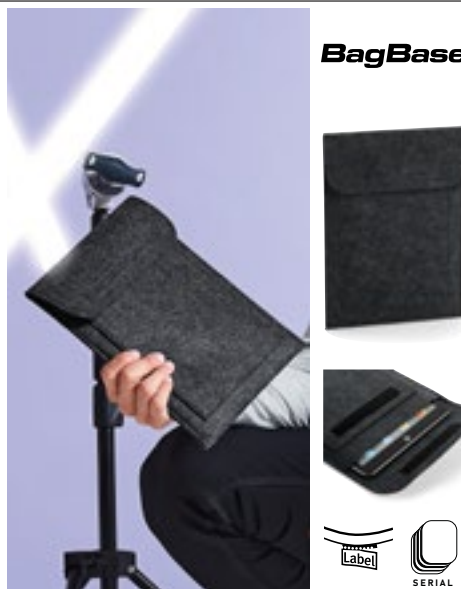

BagBase

Label
SERIAL

BG727 | BG727 **Felt Tablet Slip**

100% Polyester
20 x 26 cm

BagBase

CHARCOAL MELANGE | GREY MELANGE

100% Polyester-Filz | Abreißetikett für einfaches Rebranding | Passend für Tablets | Vielseitig einsetzbar | Einstecktasche vorne | Rip-Strip™-Klettverschluss | Lieferung ohne Inhalt/Deko

Farbe	Größen	1	ab 150	ab 1500
Coloured	20 x 26 cm	3,59	3,31	3,02