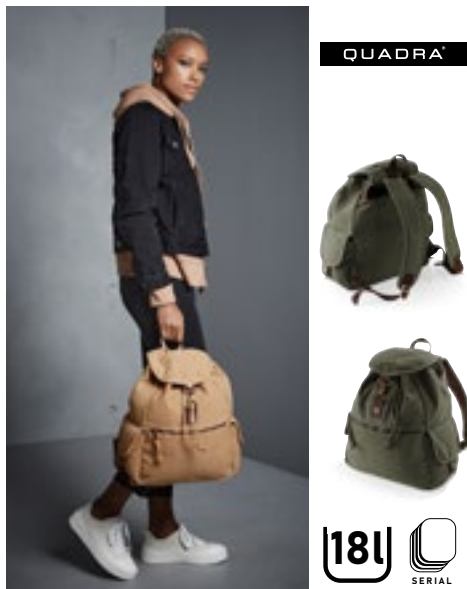

QUADRA

QD612 | QD612 **Vintage Canvas Backpack**

30 x 36 x 16 cm

Quadra

- SAHARA
- VINTAGE BLACK
- VINTAGE MILITARY GREEN
- VINTAGE OXFORD NAVY

Gewaschener Canvas | Seitentaschen | Reißverschlussstasche vorne | Innentasche mit Reißverschluss | Gepolstertes Bodensegment | Gepolsterte, verstellbare Schultergurte | Kordelzug-Verschluss | Beschläge mit Antik-Messingeffekt | Haltegriff | Volumen: ca. 18 Liter | Farbe Sahara hat zweifarbige Web-Details | Lieferung ohne Inhalt/Deko

Farbe	Größen	1	ab 30	ab 300
Coloured	30 x 36 x 16 cm	46,77	42,72	39,29