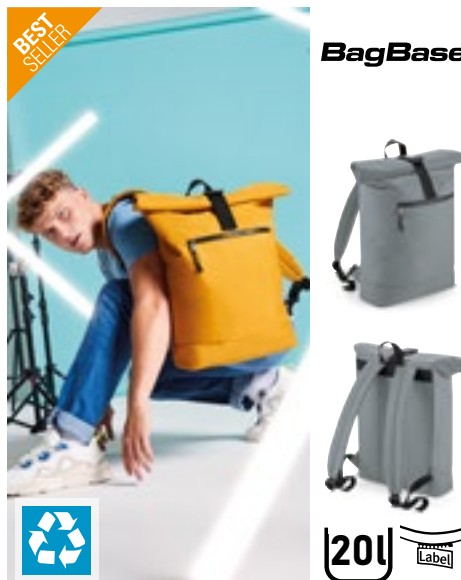

BEST SELLER **BagBase**
BG286 | BG286 **Recycled Roll-Top Backpack**
100% Polyester
32 x 44 x 13 cm
BagBase

BLACK | CLASSIC RED | MILITARY GREEN
MUSTARD | NAVY | PETROL
PURE GREY

100% recyceltes 600D-Polyester | Abreißetikett | Gepolstertes Laptop-Fach | Passend für Laptops bis 15,6" | Haltegriff | Reißverschluss-Griffe mit reflektierenden Details | Gepolsterte Rückseite und Bodeneinsätze | Gepolsterte, verstellbare Schultergurte | PVC frei | Lieferung ohne Inhalt/Deko | Volumen ca. 20 Liter

Farbe	Größen	1	ab 20	ab 200
Coloured	32 x 44 x 13 cm	31,13	28,44	26,16