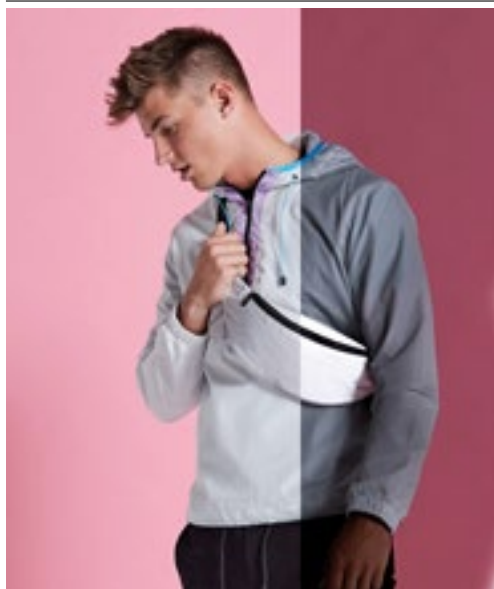

BagBase®

2,5L

BG134 | BG134 **Reflective Belt Bag**

85% Polyester / 15% Baumwolle
38 x 14 x 8 cm

BagBase

BLACK REFLECTIVE | SILVER REFLECTIVE

Abreißetikett | Reflektierende Pulverbeschichtung für erhöhte Sichtbarkeit | Große Haupttasche mit Reißverschluss | Reißverschluss tasche hinten | Leicht und dennoch strapazierfähig | Verstellbares Gurtband mit sicherem Clip-Verschluss | Lieferung ohne Inhalt/Deko | Volumen ca. 2,5 Liter

Farbe	Größen	1	ab 100	ab 1000
Silver Reflective	38 x 14 x 8 cm	10,28	9,40	8,64
Black Reflective	38 x 14 x 8 cm	11,07	10,12	9,31