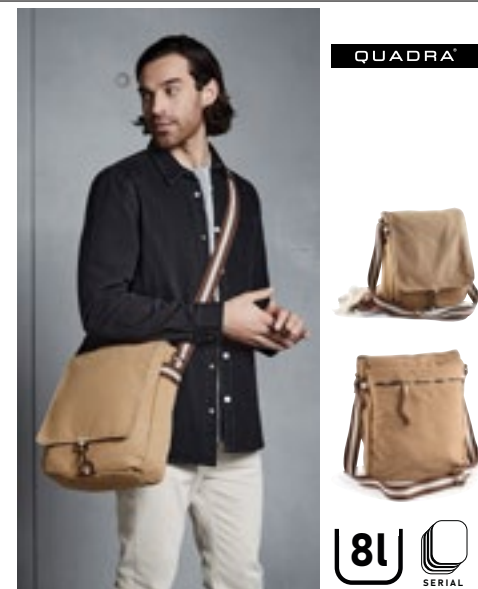

QUADRA

QD611 | QD611 **Vintage Canvas Messenger**

29 x 34 x 10 cm Quadra

SAHARA

Gewaschener Canvas | Schultergurt verstellbar | Reißverschluss tasche hinten | Innentasche für Wertsachen | Volumen: ca. 8 Liter | Lieferung ohne Inhalt/Deko

Farbe	Größen	1	ab 30	ab 300
Sahara	29 x 34 x 10 cm	35,56	32,01	29,87