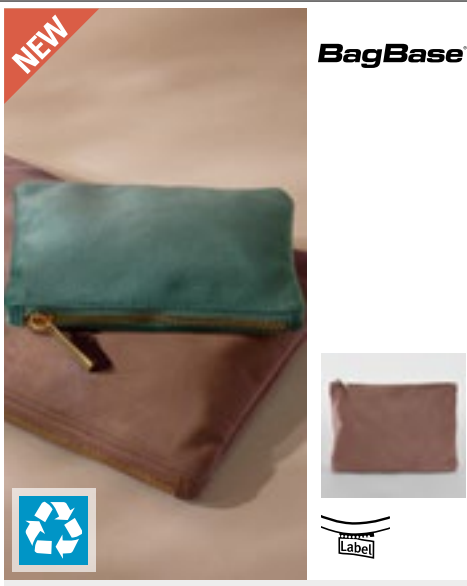

BG715 | BG715 **Velvet Accessory Pouch**

100% Polyester
S (17 x 12 cm), L (30 x 20 cm)

BLUE TOPAZ	DARK EMERALD	JADE
MOONSTONE	ROSE QUARTZ	

100% recycelter Polyestersamt, Futter: 100% recycelter Polyester | Rückseite aus Polyesterstrick | Futter mit verstecktem Reißverschluss-Veredlungszugang | Reißverschluss aus hochglänzendem, goldfarbenem Metall | Abreißetikett

Farbe	Größen	1	ab 120 (L 30 x 20 cm) ab 60	ab 1200 (L 30 x 20 cm) ab 600
Coloured	S (17 x 12 cm)	9,00	8,21	7,54
Coloured	L (30 x 20 cm)	11,59	10,59	9,73