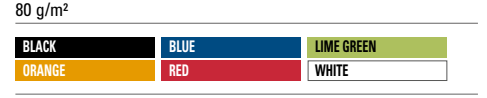

Mit Kordel | Lieferung ohne Inhalt/Deko

Farbe	Größen	1	ab 200	ab 2000
Coloured	33 x 42,5 cm	1,36	1,12	1,05