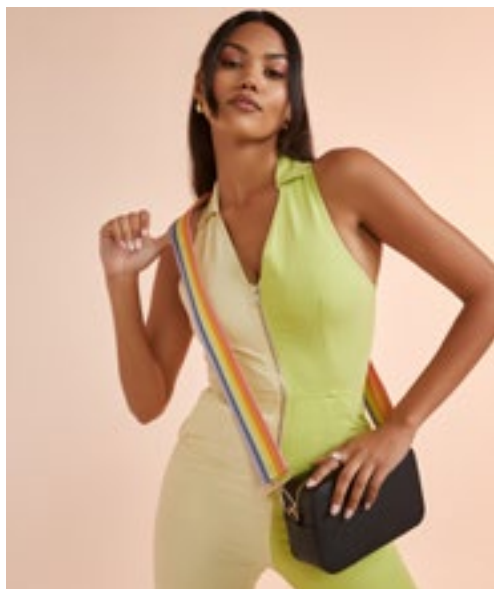

BG758 | BG758 **Boutique Structured Cross Body Bag**

BagBase