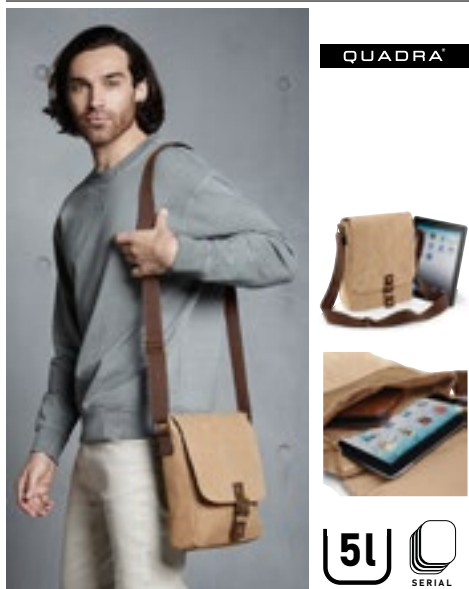

FREIZEIT- & BUSINESS TASCHEN (UMHÄNGETASCHEN)

QUADRA

QD624 | QD624 **Vintage Canvas Tablet Reporter**

23 x 28 x 7 cm
407 g/m² Quadra

SAHARA **VINTAGE BLACK**

Gewaschener Canvas | Gepolstertes Tablet-Innenfach | Netztasche mit Reißverschluss unter Abdeckung | Reißverschluss tasche hinten | Magnet-Verschluss | Schultergurt verstellbar | Volumen: ca. 5 Liter | Lieferung ohne Inhalt/Deko

Farbe	Größen	1	ab 30	ab 300
Coloured	23 x 28 x 7 cm	28,94	26,06	24,30