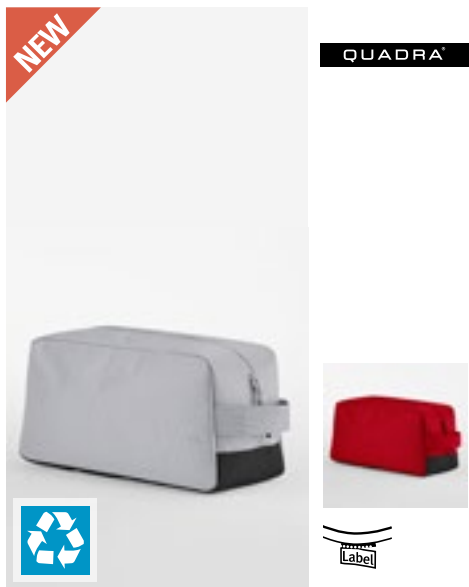

QS476 | QS476 **Multi-Sport Shoe Bag**

100% Polyester
35 x 17 x 15 cm

BLACK	BRIGHT ROYAL	ICE GREY
NAVY	PURE RED	

100% recycelter 900D-Polyester | Öffnung mit Zwei-Wege-Reißverschluss | Belüftungssegment | Hauptfach mit Reißverschluss | Gurtbandgriff | Abreißetikett

Farbe	Größen	1	ab 80	ab 800
Coloured	35 x 17 x 15 cm	10,28	9,40	8,64