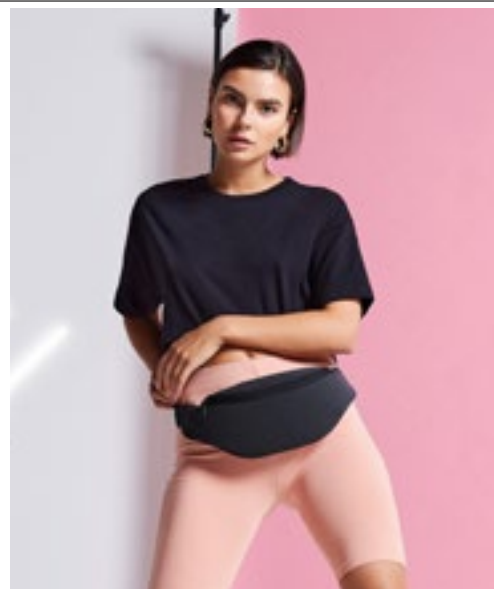

BagBase®

2,5L

BG144 | BG144 **Studio Waistpack**

100% Polyester
38 x 14 x 8 cm

BagBase

JET BLACK | SILVER

100% Polyester – Mikrofaser | Abreißetikett für einfaches Rebranding | Besonders festes Gurtband | Verstellbares Gurtband mit sicherem Clip-Verschluss | Große Haupttasche mit Reißverschluss | Reißverschluss tasche hinten | Lieferung ohne Inhalt/Deko | Volumen ca. 2,5 Liter

Farbe	Größen	1	ab 80	ab 800
Coloured	38 x 14 x 8 cm	9,90	8,93	8,31