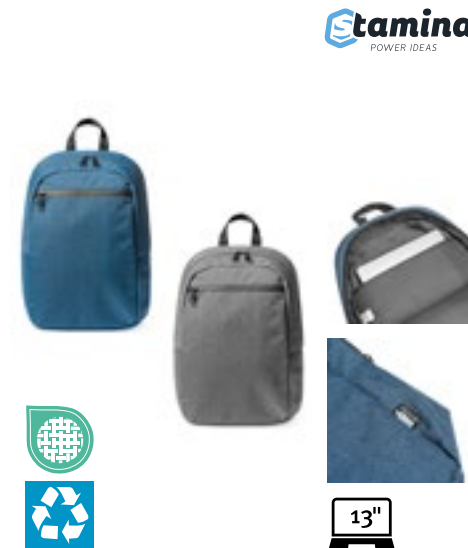

RY7106 | M07106 **Backpack Malmo**

100% Polyester
31 x 42 x 12 cm

HEATHER DENIM 255	HEATHER GREY 58

Rucksack aus 600D RPET recyceltem Polyester mit meliertem Finish | Gepolsterter Rücken und Innentasche | Doppelfach mit wasserdichtem Reißverschluss und Außentasche | Gepolsterte Schultergurte und Trolley-Gurt | Fach für einen 13 Zoll Laptop

Farbe	Größen	1	ab 20	ab 200
Coloured	31 x 42 x 12 cm	26,97	25,54	24,61