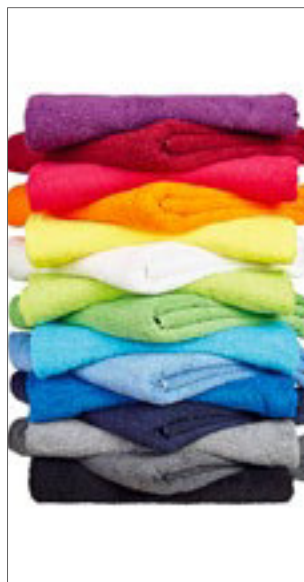

FT100B | 92UA-7477B-5 Cozy Bath Sheet

100% Baumwolle
100 x 150 cm
450 g/m²

Fair Towel

BLACK	BLUE	BURGUNDY
COBALT BLUE	DARK GREEN	DARK GREY
GREEN	LIGHT GREY	NAVY
ORANGE	PINK	PURPLE
TURQUOISE	WHITE	YELLOW

Fairtrade-zertifizierte Baumwolle | Angenehm weicher Griff | Gute Feuchtigkeitsaufnahme | Fair Towel-Label unter Aufhänger mittig an kurzer Seite | Bordüre 8 cm | Diagonal gestreifter Saum

Farbe	Größen	1	ab 10	ab 100
Coloured	100 x 150 cm	36,01	33,01	30,46